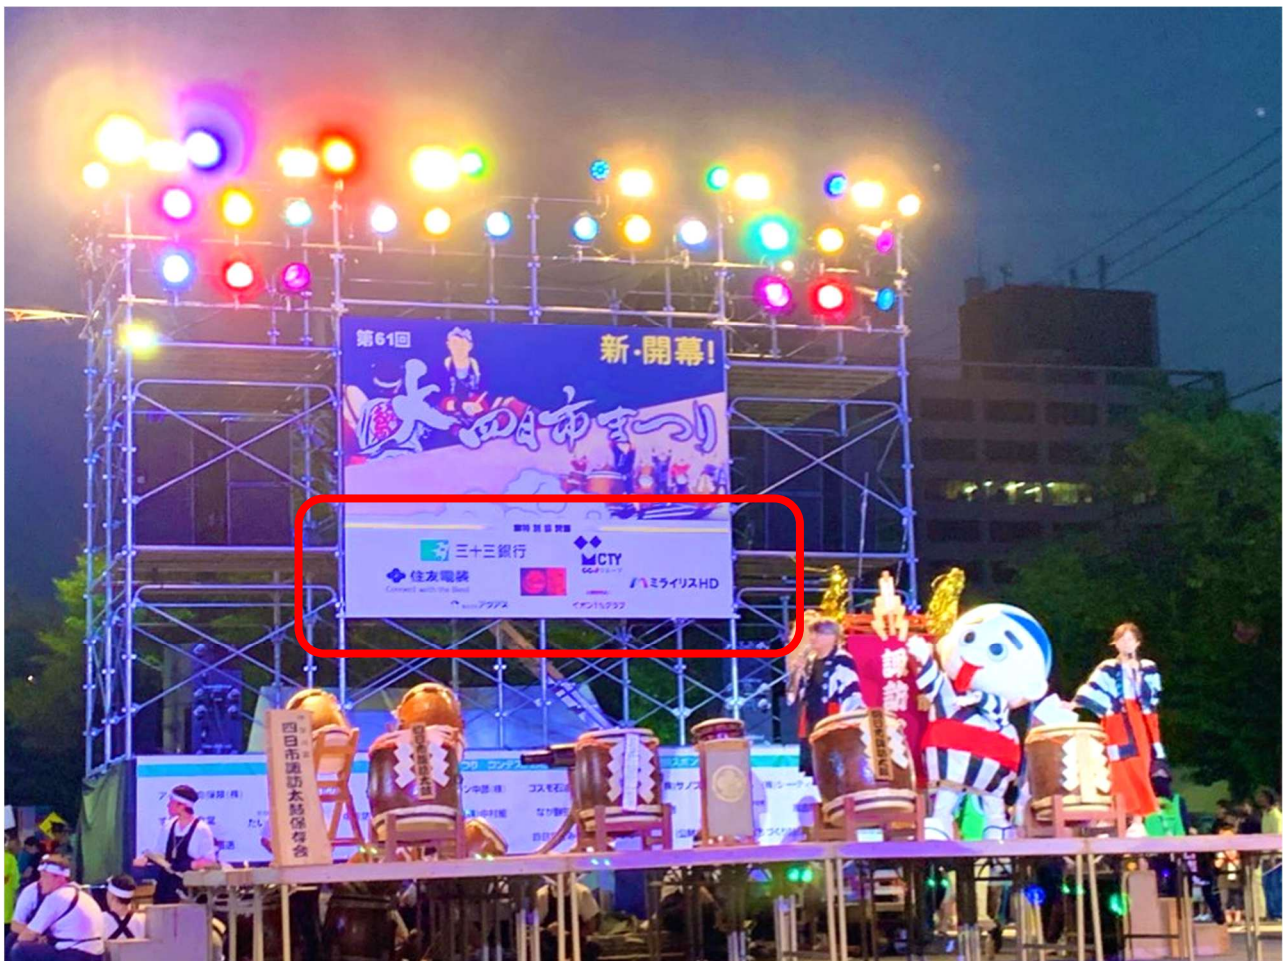

<パネルへの社名・ロゴ掲載(大・中・小)>