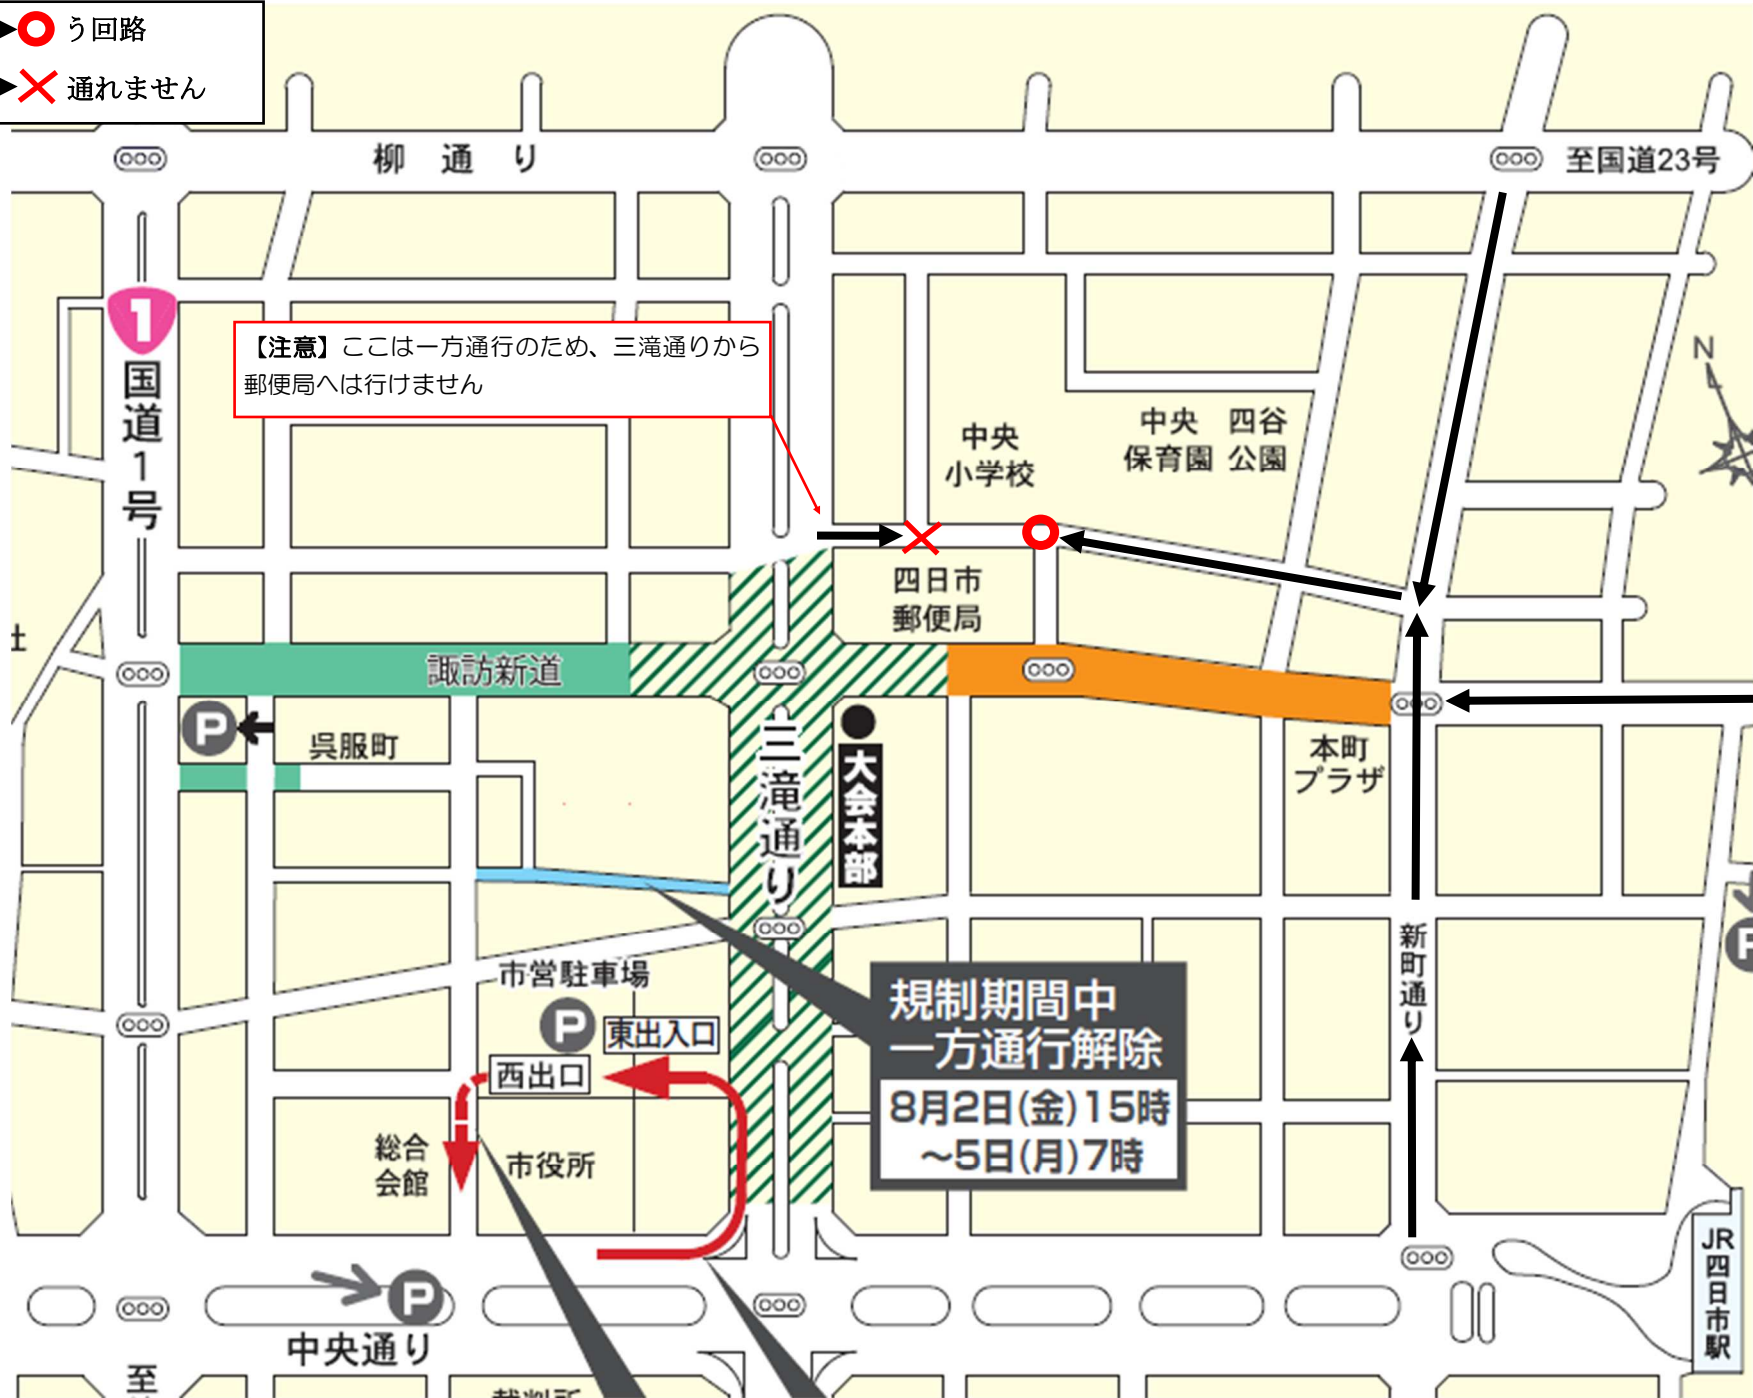

 う回路  
 通れません

【注意】ここは一方通行のため、三滝通りから郵便局へは行けません

規制期間中  
 一方通行解除  
 8月2日(金)15時  
 ~5日(月)7時