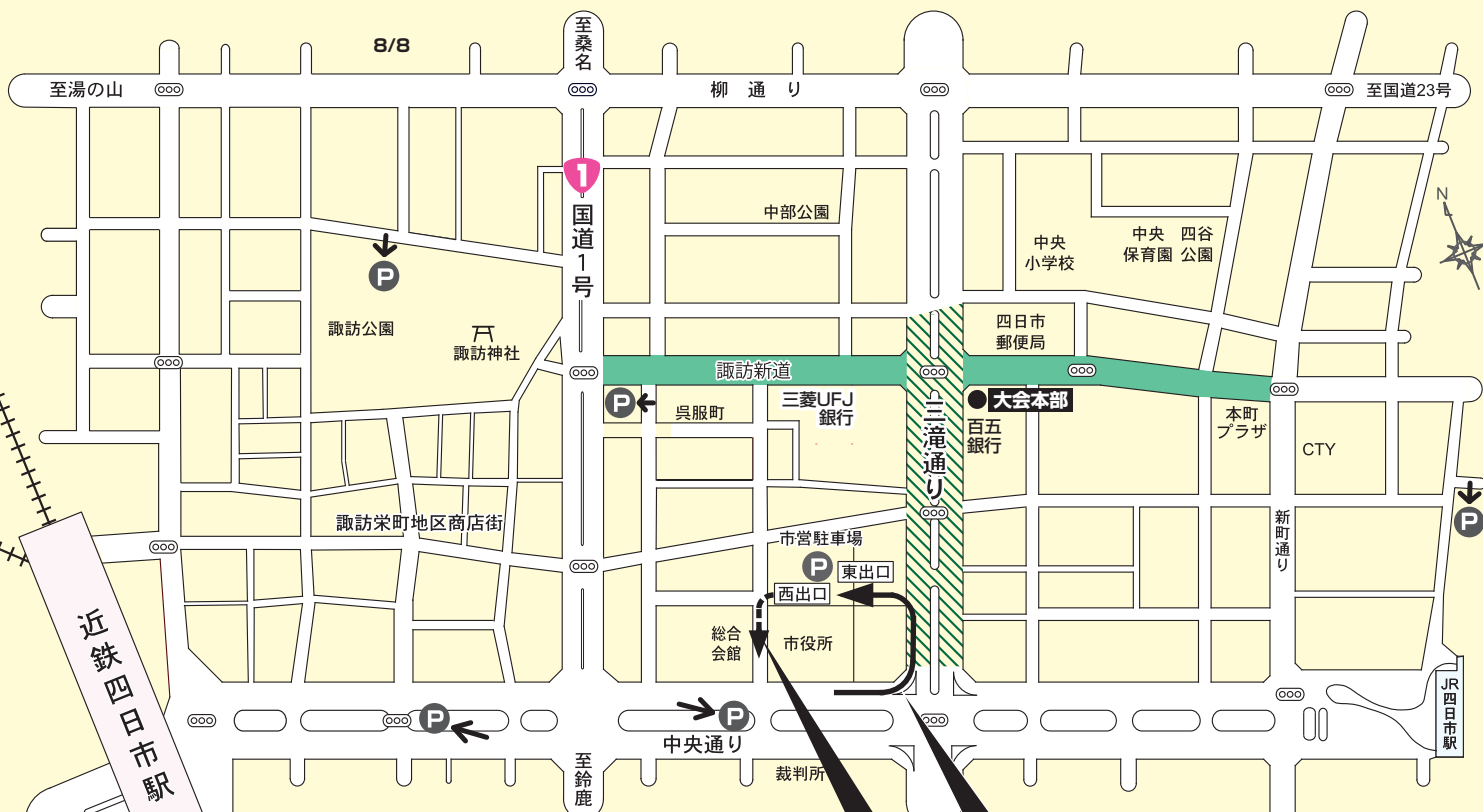

交通規制のお知らせ

8/4(金)22時～8/7(月)12時

第60回大四日市まつり
《8/5(土)～6(日)開催》

期間中、大変ご迷惑をおかけ致しますが、ご協力のほど
よろしくお願い申し上げます。

車輛通行止

8月4日(金)22時～8月7日(月)12時

8月4日(金)22時～8月7日(月)7時

期間中[5日(土)12時～22時、6日(日)9時～22時]
の間は、西側臨時出口をご利用ください。

市営駐車場を利用される
車両のみ進入できます。

●違法駐車はおやめください。 ●ご来場の際は公共交通機関をご利用ください。

大四日市まつり実行委員会事務局 TEL354-8481