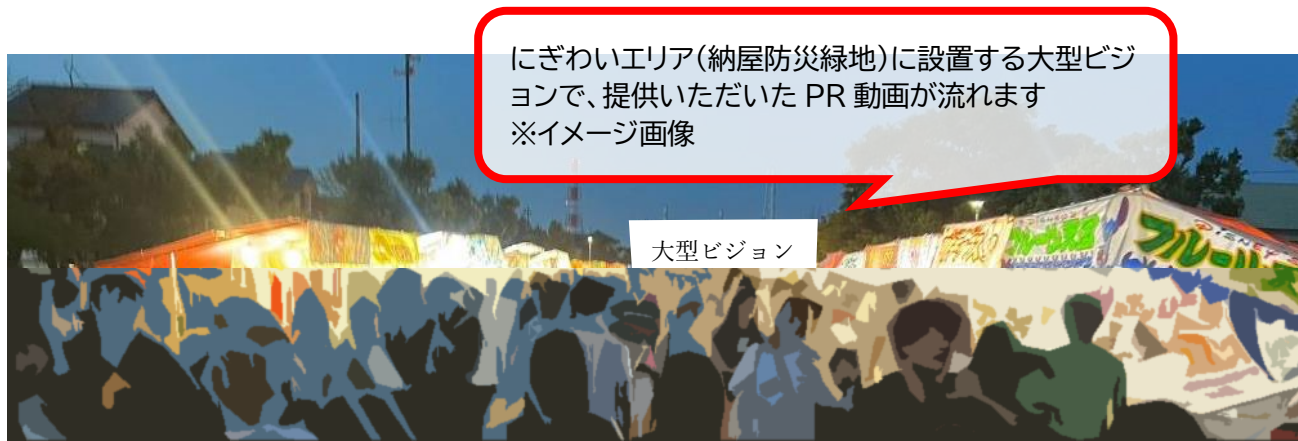

リンクバナー (小)

(5)PR映像放映特典(にぎわいエリア大型ビジョン)

(6)サイネージ映像ロゴ掲載

放映映像のイメージ

2026 四日市花火大会		8月30日(日)開催	
□ゴ"	□ゴ"	□ゴ"	□ゴ"
□ゴ"	□ゴ"	□ゴ"	□ゴ"

トナリエ東側サイネージ (グランドプレミアム協賛)

国道1号線(中部交差点)サイネージ(グランドプレミアム協賛)