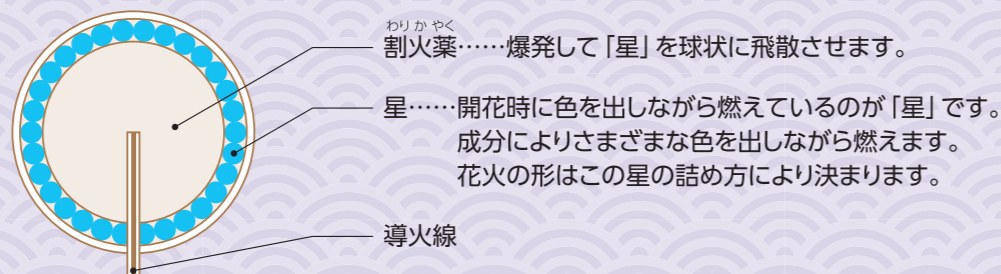

花火豆知識

花火玉の大きさと打ち上げの高さ

花火の玉の大きさによって3号、4号…など「号数」で呼ばれており、四日市花火大会で打ち上げる花火玉の大きさは2号玉から5号玉まであります。花火玉が大きくなればなるほど上空で開く円の直径も大きくなり、その分高く打ち上げる必要があります。

花火の色

花火のさまざまな色は、金属を燃やしたときの「炎色反応」を利用しています。

- ・赤色……ストロンチウム
- ・青色……銅
- ・黄色……ナトリウム
- ・白色……アルミニウムやマグネシウム

花火玉の構造

まんまるく開く花火を「割物」といいますが、図のような構造になっています。

花火玉の種類

- **割物** …… 日本の代表的な花火で、球状に開く花火を割物といいます。パッと開いて花を咲かすものを「牡丹」、それに対して「星」が尾を引きながら開くものを「菊」と呼びます。

牡丹

尾を引かず光の点を描きながら花を咲かせます。すっきりとした繊細な美しさがあり、光が鮮やかに出ます。この中でもマグネシウムなどを使った明るい星を「ダリア」と呼びます。