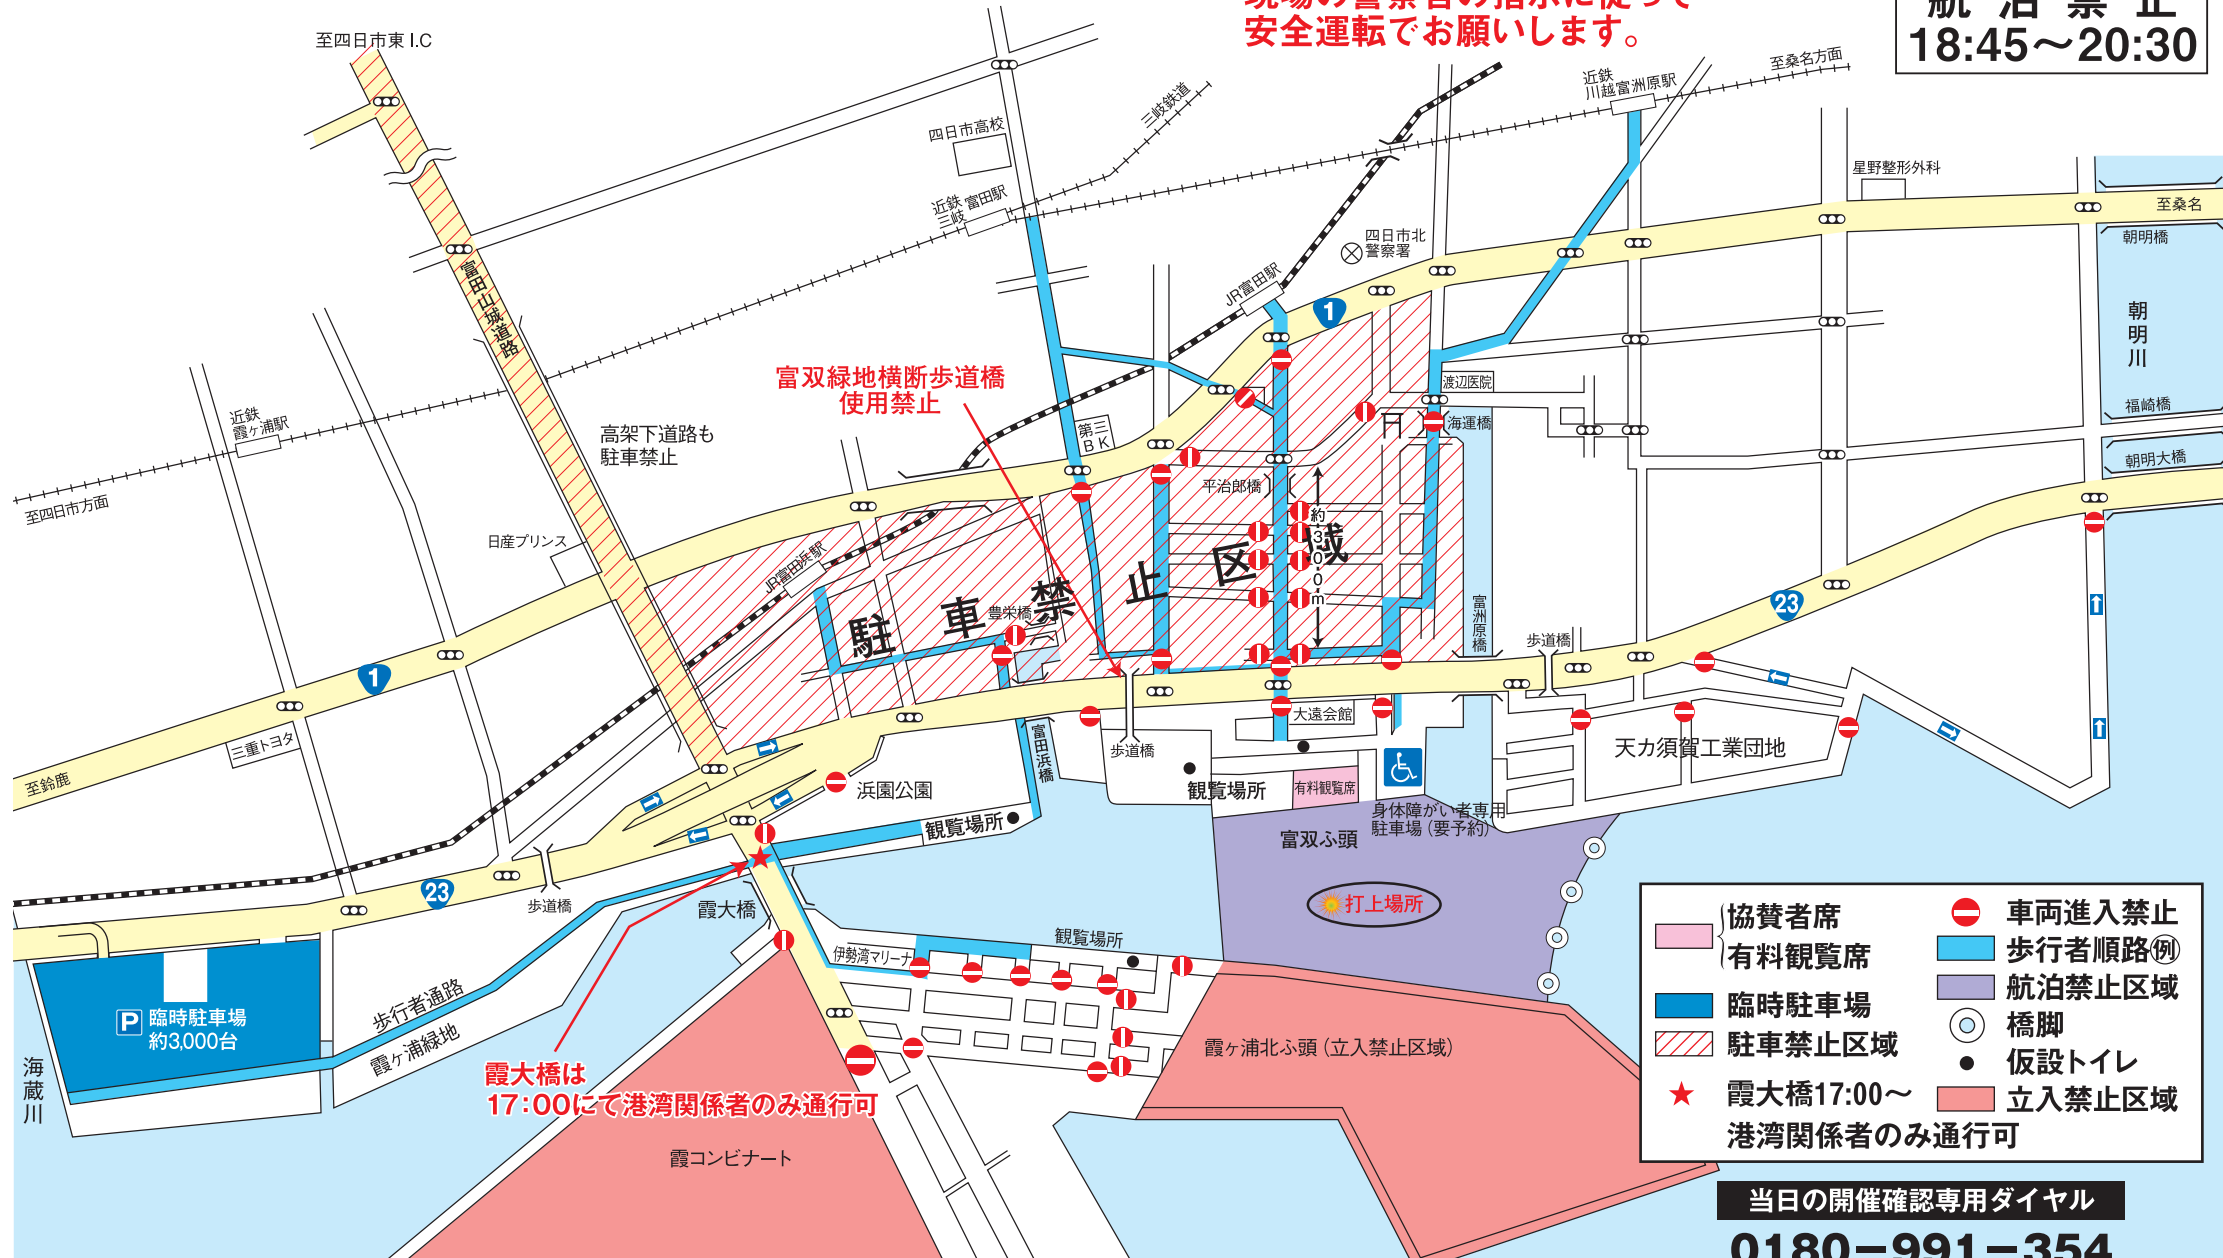

第29回 四日市花火大会

交通規制図
航泊禁止図

8月21日(日)

悪天候の場合8月28日(日)に順延
現場の警察官の指示に従って
安全運転をお願いします。

交通規制
16:00~22:00
航泊禁止
18:45~20:30

	協賛者席		車両進入禁止
	有料観覧席		歩行者順路(例)
	臨時駐車場		航泊禁止区域
	駐車禁止区域		橋脚
	★ 霞大橋17:00~		仮設トイレ
	港湾関係者のみ通行可		立入禁止区域

当日の開催確認専用ダイヤル

0180-991-354

四日市花火大会実行委員会
四日市北警察署・四日市海上保安部

・会場周辺には駐車場はありません。
・国道1号、23号および周辺道路は渋滞が予想されます。
・公共交通機関をご利用ください。

交通安全
みえ
ゆずりあう 心が三重る 道が好き
~安全は あなた自身の 心がけ~