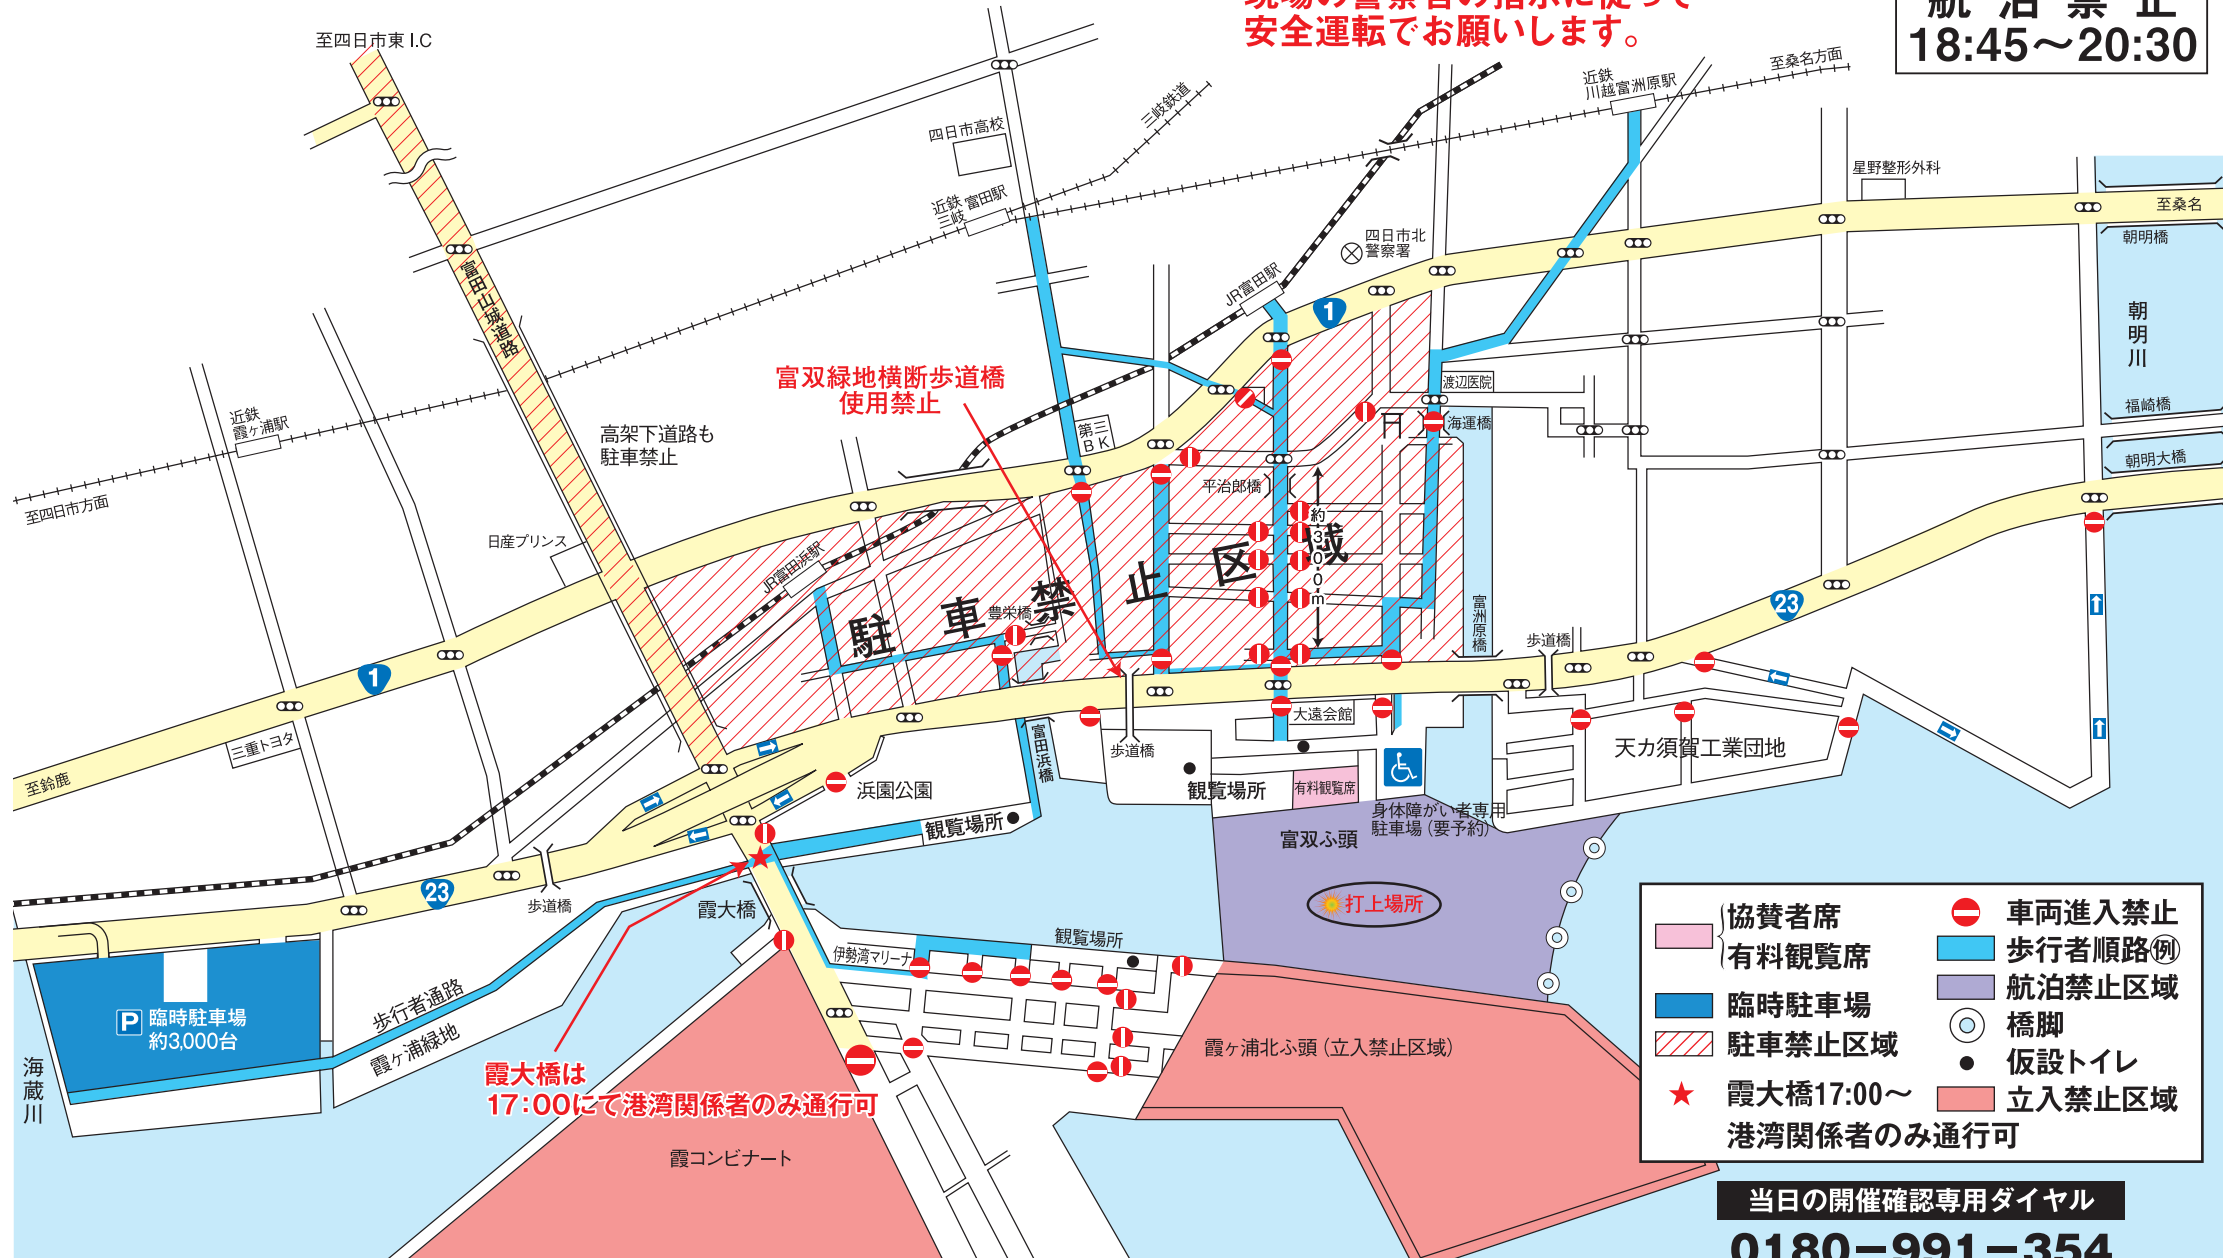

第28回 四日市花火大会

交通規制図
航泊禁止図

8月23日(日)

悪天候の場合8月30日(日)に順延
現場の警察官の指示に従って
安全運転をお願いします。

交通規制
16:00~22:00
航泊禁止
18:45~20:30

霞大橋は
17:00にて港湾関係者のみ通行可

- | | |
|-------------|--------|
| 協賛者席 | 車両進入禁止 |
| 有料観覧席 | 歩行者順路例 |
| 臨時駐車場 | 航泊禁止区域 |
| 駐車禁止区域 | 橋脚 |
| ★ 霞大橋17:00~ | 仮設トイレ |
| 港湾関係者のみ通行可 | 立入禁止区域 |

当日の開催確認専用ダイヤル

0180-991-354

四日市花火大会実行委員会
四日市北警察署・四日市海上保安部

・会場周辺には駐車場はありません。
・国道1号、23号および周辺道路は渋滞が予想されます。
・公共交通機関をご利用ください。

交通安全
みえ
ゆずりあう 心が三重る 道が好き
~安全は あなた自身の 心がけ~